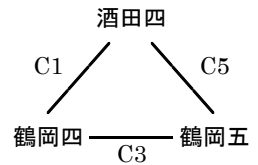

## 最北会場

真室川中体育館（最北Aコート）

Aブロック

神町中体育館（最北B・Cコート）

Bブロック

Cブロック

## 庄内会場

遊佐町立遊佐中学校（庄内A・Bコート）

Aブロック

Dブロック

楯引スポーツセンター（庄内C・Dコート）

Bブロック

Cブロック

試合	1	2	3	4	5	6
開始時刻	9:00	10:15	11:30	12:45	14:00	15:15