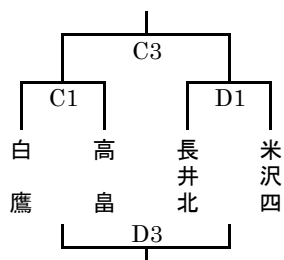

第5回 山形県中学生バスケットボール選手権大会 選手権1日目 組み合わせ【女子】

平成29年10月22日(日)実施

置賜会場

高島中体育館（置賜C・Dコート）

Aブロック