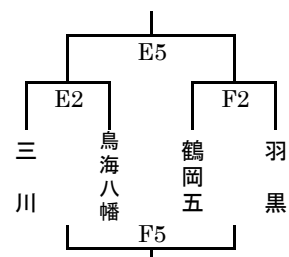

## 村山会場

山形七中体育館（村山Dコート）

Aブロック

上山北中体育館（村山E・Fコート）

Bブロック

Cブロック

## 最北会場

真室川中体育館（最北Aコート）

Aブロック

新庄中体育館（最北Eコート）

Bブロック

## 庄内会場

酒田二中体育館（庄内E・Fコート）

Aブロック

Cブロック

Dブロック

榊引スポーツセンター（庄内C・Dコート）

Bブロック

試合	1	2	3	4	5	6
開始時刻	9:00	10:15	11:30	12:45	14:00	15:15