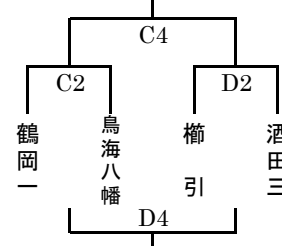

## 最北会場

真室川中体育館（最北Aコート）

Aブロック

神町中体育館（最北B・Cコート）

Bブロック

Cブロック

## 庄内会場

遊佐町立遊佐中学校（庄内A・Bコート）

Aブロック

Dブロック

楯引スポーツセンター（庄内C・Dコート）

Bブロック

Cブロック

試合	1	2	3	4	5	6
開始時刻	9:00	10:15	11:30	12:45	14:00	15:15