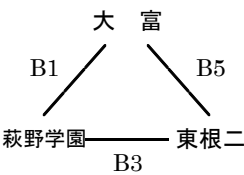

## 最北会場

真室川中体育館（最北Aコート）

Aブロック

神町中体育館（最北B・Cコート）

Bブロック

Cブロック

## 庄内会場

遊佐町立遊佐中学校（庄内A・Bコート）

Aブロック

Dブロック

楯引スポーツセンター（庄内C・Dコート）

Bブロック

Cブロック

試合	1	2	3	4	5	6
開始時刻	9:00	10:15	11:30	12:45	14:00	15:15