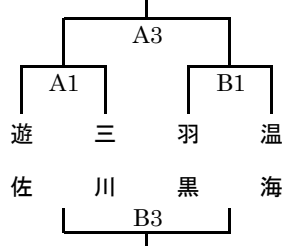

## 最北会場

真室川中体育館（最北Aコート）

Aブロック

神町中体育館（最北B・Cコート）

Bブロック

Cブロック

## 庄内会場

遊佐町立遊佐中学校（庄内A・Bコート）

Aブロック

Dブロック

楯引スポーツセンター（庄内C・Dコート）

Bブロック

Cブロック

試合	1	2	3	4	5	6
開始時刻	9:00	10:15	11:30	12:45	14:00	15:15