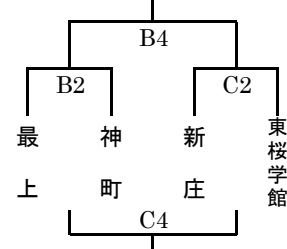

## 最北会場

真室川中体育館（最北Aコート）

Aブロック

神町中体育館（最北B・Cコート）

Bブロック

Cブロック

## 庄内会場

遊佐町立遊佐中学校（庄内A・Bコート）

Aブロック

Dブロック

楯引スポーツセンター（庄内C・Dコート）

Bブロック

Cブロック

試合	1	2	3	4	5	6
開始時刻	9:00	10:15	11:30	12:45	14:00	15:15