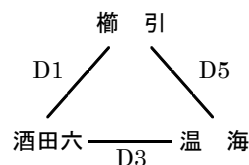

## 最北会場

真室川中体育館（最北Aコート）

Aブロック

新庄中体育館（最北Eコート）

Bブロック

## 庄内会場

酒田二中体育館（庄内E・Fコート）

Aブロック

Cブロック

Dブロック

榊引スポーツセンター（庄内C・Dコート）

Bブロック

試合	1	2	3	4	5	6
開始時刻	9:00	10:15	11:30	12:45	14:00	15:15