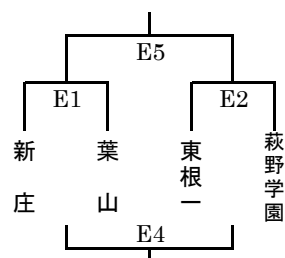

## 村山会場

山形七中体育館（村山Dコート）

Aブロック

上山北中体育館（村山E・Fコート）

Bブロック

Cブロック

## 最北会場

真室川中体育館（最北Aコート）

Aブロック

新庄中体育館（最北Eコート）

Bブロック

## 庄内会場

酒田二中体育館（庄内E・Fコート）

Aブロック

Cブロック

Dブロック

榊引スポーツセンター（庄内C・Dコート）

Bブロック

試合	1	2	3	4	5	6
開始時刻	9:00	10:15	11:30	12:45	14:00	15:15