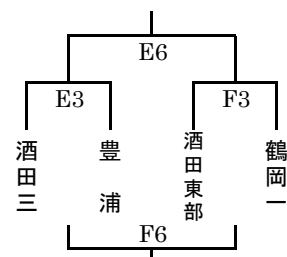

## 最北会場

真室川中体育館（最北Aコート）

Aブロック

新庄中体育館（最北Eコート）

Bブロック

## 庄内会場

酒田二中体育館（庄内E・Fコート）

Aブロック

Cブロック

Dブロック

榊引スポーツセンター（庄内C・Dコート）

Bブロック

試合	1	2	3	4	5	6
開始時刻	9:00	10:15	11:30	12:45	14:00	15:15