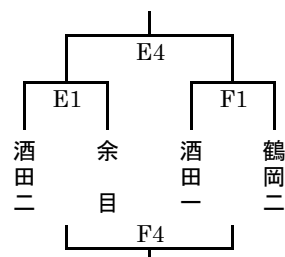

## 村山会場

山形七中体育館（村山Dコート）

Aブロック

上山北中体育館（村山E・Fコート）

Bブロック

Cブロック

## 最北会場

真室川中体育館（最北Aコート）

Aブロック

新庄中体育館（最北Eコート）

Bブロック

## 庄内会場

酒田二中体育館（庄内E・Fコート）

Aブロック

Cブロック

Dブロック

榊引スポーツセンター（庄内C・Dコート）

Bブロック

試合	1	2	3	4	5	6
開始時刻	9:00	10:15	11:30	12:45	14:00	15:15