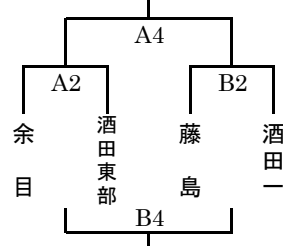

## 最北会場

真室川中体育館（最北Aコート）

Aブロック

神町中体育館（最北B・Cコート）

Bブロック

Cブロック

## 庄内会場

遊佐町立遊佐中学校（庄内A・Bコート）

Aブロック

Dブロック

楯引スポーツセンター（庄内C・Dコート）

Bブロック

Cブロック

試合	1	2	3	4	5	6
開始時刻	9:00	10:15	11:30	12:45	14:00	15:15