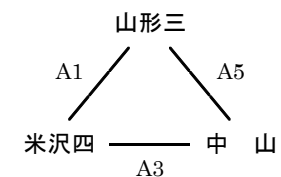

## 【男子】

宮内中体育館(南C・Dコート)  
南男Aブロック

宮内中体育館(南C・Dコート)  
南男Bブロック

中山中体育館(南A・Bコート)  
南男Cブロック

米沢一中体育館(南E・Fコート)  
南男Dブロック

鶴岡二中体育館(北A・Bコート)  
北男Aブロック

東根一中体育館(北E・Fコート)  
北男Bブロック

楯岡中体育館(北C・Dコート)  
北男Cブロック

東根一中体育館(北E・Fコート)  
北男Dブロック

## 【女子】

米沢一中体育館(南E・Fコート)  
南女Aブロック

米沢一中体育館(南E・Fコート)  
南女Bブロック

宮内中体育館(南C・Dコート)  
南女Cブロック

中山中体育館(南A・Bコート)  
南女Dブロック

中山中体育館(南A・Bコート)  
南女Eブロック

鶴岡二中体育館(北A・Bコート)  
北女Aブロック

楯岡中体育館(北C・Dコート)  
北女Bブロック

鶴岡二中体育館(北A・Bコート)  
北女Cブロック

試合	1	2	3	4	5	6
開始時刻	9:00	10:15	11:30	12:45	14:00	15:15

1ピリオド8分の4ピリオド・インターバル2分・ハーフタイム6分・試合間10分。