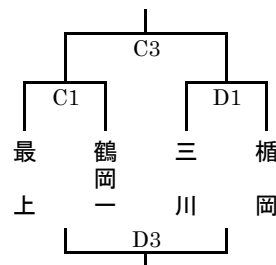

## 【男子】

宮内中体育館(南C・Dコート)  
南男Aブロック

宮内中体育館(南C・Dコート)  
南男Bブロック

中山中体育館(南A・Bコート)  
南男Cブロック

米沢一中体育館(南E・Fコート)  
南男Dブロック

鶴岡二中体育館(北A・Bコート)  
北男Aブロック

東根一中体育館(北E・Fコート)  
北男Bブロック

楯岡中体育館(北C・Dコート)  
北男Cブロック

東根一中体育館(北E・Fコート)  
北男Dブロック

## 【女子】

米沢一中体育館(南E・Fコート)  
南女Aブロック

米沢一中体育館(南E・Fコート)  
南女Bブロック

宮内中体育館(南C・Dコート)  
南女Cブロック

中山中体育館(南A・Bコート)  
南女Dブロック

中山中体育館(南A・Bコート)  
南女Eブロック

鶴岡二中体育館(北A・Bコート)  
北女Aブロック

楯岡中体育館(北C・Dコート)  
北女Bブロック

鶴岡二中体育館(北A・Bコート)  
北女Cブロック

試合	1	2	3	4	5	6
開始時刻	9:00	10:15	11:30	12:45	14:00	15:15

1ピリオド8分の4ピリオド・インターバル2分・ハーフタイム6分・試合間10分。