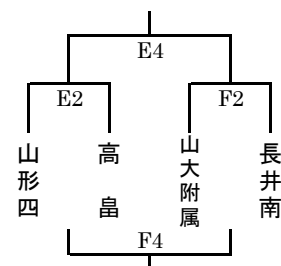

## 【男子】

宮内中体育館(南C・Dコート)  
南男Aブロック

宮内中体育館(南C・Dコート)  
南男Bブロック

中山中体育館(南A・Bコート)  
南男Cブロック

米沢一中体育館(南E・Fコート)  
南男Dブロック

鶴岡二中体育館(北A・Bコート)  
北男Aブロック

東根一中体育館(北E・Fコート)  
北男Bブロック

楯岡中体育館(北C・Dコート)  
北男Cブロック

東根一中体育館(北E・Fコート)  
北男Dブロック