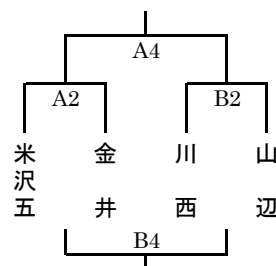

## 【男子】

宮内中体育館(南C・Dコート)  
南男Aブロック

宮内中体育館(南C・Dコート)  
南男Bブロック

中山中体育館(南A・Bコート)  
南男Cブロック

米沢一中体育館(南E・Fコート)  
南男Dブロック

鶴岡二中体育館(北A・Bコート)  
北男Aブロック

東根一中体育館(北E・Fコート)  
北男Bブロック

楯岡中体育館(北C・Dコート)  
北男Cブロック

東根一中体育館(北E・Fコート)  
北男Dブロック