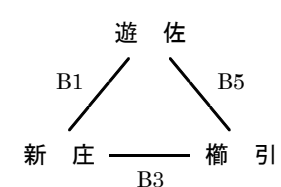

## 【男子】

宮内中体育館(南C・Dコート)  
南男Aブロック

宮内中体育館(南C・Dコート)  
南男Bブロック

中山中体育館(南A・Bコート)  
南男Cブロック

米沢一中体育館(南E・Fコート)  
南男Dブロック

鶴岡二中体育館(北A・Bコート)  
北男Aブロック

東根一中体育館(北E・Fコート)  
北男Bブロック

楯岡中体育館(北C・Dコート)  
北男Cブロック

東根一中体育館(北E・Fコート)  
北男Dブロック

## 【女子】

米沢一中体育館(南E・Fコート)  
南女Aブロック

米沢一中体育館(南E・Fコート)  
南女Bブロック

宮内中体育館(南C・Dコート)  
南女Cブロック

中山中体育館(南A・Bコート)  
南女Dブロック

中山中体育館(南A・Bコート)  
南女Eブロック

鶴岡二中体育館(北A・Bコート)  
北女Aブロック

楯岡中体育館(北C・Dコート)  
北女Bブロック

鶴岡二中体育館(北A・Bコート)  
北女Cブロック

試合	1	2	3	4	5	6
開始時刻	9:00	10:15	11:30	12:45	14:00	15:15

1ピリオド8分の4ピリオド・インターバル2分・ハーフタイム6分・試合間10分。