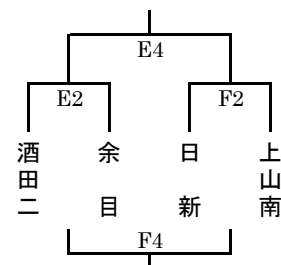

## 【男子】

宮内中体育館(南C・Dコート)  
南男Aブロック

宮内中体育館(南C・Dコート)  
南男Bブロック

中山中体育館(南A・Bコート)  
南男Cブロック

米沢一中体育館(南E・Fコート)  
南男Dブロック

鶴岡二中体育館(北A・Bコート)  
北男Aブロック

東根一中体育館(北E・Fコート)  
北男Bブロック

楯岡中体育館(北C・Dコート)  
北男Cブロック

東根一中体育館(北E・Fコート)  
北男Dブロック