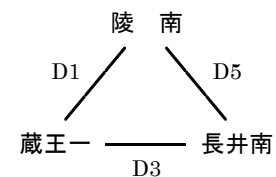

## 【男子】

宮内中体育館(南C・Dコート)  
南男Aブロック

宮内中体育館(南C・Dコート)  
南男Bブロック

中山中体育館(南A・Bコート)  
南男Cブロック

米沢一中体育館(南E・Fコート)  
南男Dブロック

鶴岡二中体育館(北A・Bコート)  
北男Aブロック

東根一中体育館(北E・Fコート)  
北男Bブロック

楯岡中体育館(北C・Dコート)  
北男Cブロック

東根一中体育館(北E・Fコート)  
北男Dブロック

## 【女子】

米沢一中体育館(南E・Fコート)  
南女Aブロック

米沢一中体育館(南E・Fコート)  
南女Bブロック

宮内中体育館(南C・Dコート)  
南女Cブロック

中山中体育館(南A・Bコート)  
南女Dブロック

中山中体育館(南A・Bコート)  
南女Eブロック

鶴岡二中体育館(北A・Bコート)  
北女Aブロック

楯岡中体育館(北C・Dコート)  
北女Bブロック

鶴岡二中体育館(北A・Bコート)  
北女Cブロック

試合	1	2	3	4	5	6
開始時刻	9:00	10:15	11:30	12:45	14:00	15:15

1ピリオド8分の4ピリオド・インターバル2分・ハーフタイム6分・試合間10分。