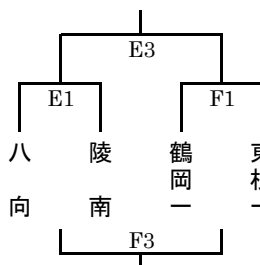

## 【男子】

宮内中体育館(南C・Dコート)  
南男Aブロック

宮内中体育館(南C・Dコート)  
南男Bブロック

中山中体育館(南A・Bコート)  
南男Cブロック

米沢一中体育館(南E・Fコート)  
南男Dブロック

鶴岡二中体育館(北A・Bコート)  
北男Aブロック

東根一中体育館(北E・Fコート)  
北男Bブロック

楯岡中体育館(北C・Dコート)  
北男Cブロック

東根一中体育館(北E・Fコート)  
北男Dブロック