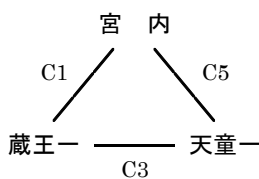

# 第6回 山形県中学生バスケットボール選手権大会 選手権2日目 組み合わせ

平成29年11月12日実施

## 【男子】

宮内中体育館(南C・Dコート)  
南男Aブロック

宮内中体育館(南C・Dコート)  
南男Bブロック

中山中体育館(南A・Bコート)  
南男Cブロック

米沢一中体育館(南E・Fコート)  
南男Dブロック

鶴岡二中体育館(北A・Bコート)  
北男Aブロック

東根一中体育館(北E・Fコート)  
北男Bブロック

楯岡中体育館(北C・Dコート)  
北男Cブロック

東根一中体育館(北E・Fコート)  
北男Dブロック