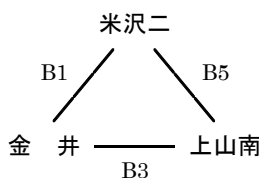

## 【男子】

宮内中体育館(南C・Dコート)  
南男Aブロック

宮内中体育館(南C・Dコート)  
南男Bブロック

中山中体育館(南A・Bコート)  
南男Cブロック

米沢一中体育館(南E・Fコート)  
南男Dブロック

鶴岡二中体育館(北A・Bコート)  
北男Aブロック

東根一中体育館(北E・Fコート)  
北男Bブロック

楯岡中体育館(北C・Dコート)  
北男Cブロック

東根一中体育館(北E・Fコート)  
北男Dブロック

## 【女子】

米沢一中体育館(南E・Fコート)  
南女Aブロック

米沢一中体育館(南E・Fコート)  
南女Bブロック

宮内中体育館(南C・Dコート)  
南女Cブロック

中山中体育館(南A・Bコート)  
南女Dブロック

中山中体育館(南A・Bコート)  
南女Eブロック

鶴岡二中体育館(北A・Bコート)  
北女Aブロック

楯岡中体育館(北C・Dコート)  
北女Bブロック

鶴岡二中体育館(北A・Bコート)  
北女Cブロック

試合	1	2	3	4	5	6
開始時刻	9:00	10:15	11:30	12:45	14:00	15:15

1ピリオド8分の4ピリオド・インターバル2分・ハーフタイム6分・試合間10分。