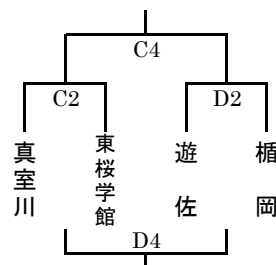

## 【男子】

宮内中体育館(南C・Dコート)  
南男Aブロック

宮内中体育館(南C・Dコート)  
南男Bブロック

中山中体育館(南A・Bコート)  
南男Cブロック

米沢一中体育館(南E・Fコート)  
南男Dブロック

鶴岡二中体育館(北A・Bコート)  
北男Aブロック

東根一中体育館(北E・Fコート)  
北男Bブロック

楯岡中体育館(北C・Dコート)  
北男Cブロック

東根一中体育館(北E・Fコート)  
北男Dブロック