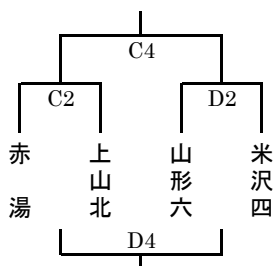

# 第6回 山形県中学生バスケットボール選手権大会 選手権2日目 組み合わせ

平成29年11月12日実施

## 【男子】

宮内中体育館(南C・Dコート)  
南男Aブロック

宮内中体育館(南C・Dコート)  
南男Bブロック

中山中体育館(南A・Bコート)  
南男Cブロック

米沢一中体育館(南E・Fコート)  
南男Dブロック

鶴岡二中体育館(北A・Bコート)  
北男Aブロック

東根一中体育館(北E・Fコート)  
北男Bブロック

楯岡中体育館(北C・Dコート)  
北男Cブロック

東根一中体育館(北E・Fコート)  
北男Dブロック