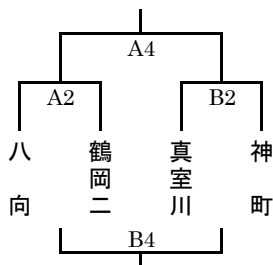

## 【男子】

宮内中体育館(南C・Dコート)  
南男Aブロック

宮内中体育館(南C・Dコート)  
南男Bブロック

中山中体育館(南A・Bコート)  
南男Cブロック

米沢一中体育館(南E・Fコート)  
南男Dブロック

鶴岡二中体育館(北A・Bコート)  
北男Aブロック

東根一中体育館(北E・Fコート)  
北男Bブロック

楯岡中体育館(北C・Dコート)  
北男Cブロック

東根一中体育館(北E・Fコート)  
北男Dブロック

## 【女子】

米沢一中体育館(南E・Fコート)  
南女Aブロック

米沢一中体育館(南E・Fコート)  
南女Bブロック

宮内中体育館(南C・Dコート)  
南女Cブロック

中山中体育館(南A・Bコート)  
南女Dブロック

中山中体育館(南A・Bコート)  
南女Eブロック

鶴岡二中体育館(北A・Bコート)  
北女Aブロック

楯岡中体育館(北C・Dコート)  
北女Bブロック

鶴岡二中体育館(北A・Bコート)  
北女Cブロック

試合	1	2	3	4	5	6
開始時刻	9:00	10:15	11:30	12:45	14:00	15:15

1ピリオド8分の4ピリオド・インターバル2分・ハーフタイム6分・試合間10分。