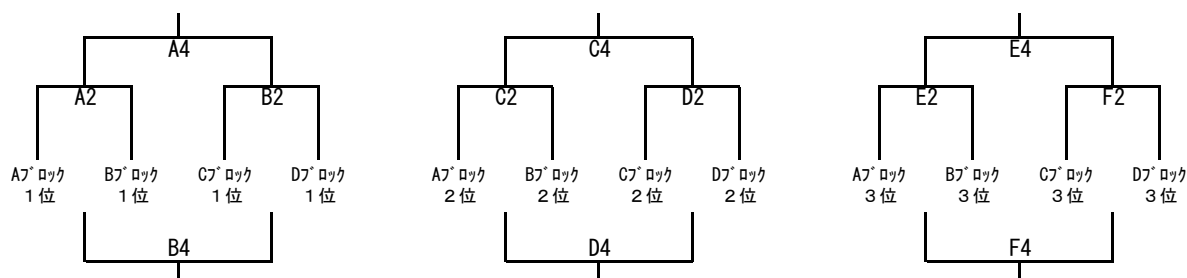

第6回 山形県中学生バスケットボール選手権大会 決勝大会組み合わせ

期日 平成30年1月20日(土)・21日(日)

会場 A・Bコート 中山町総合体育館
 C・Dコート 山辺町民体育館
 E・Fコート 寒河江市立陵東中学校

男子1日目(予選リーグ)組み合わせ 会場：中山町総合体育館(A・Bコート)

男子2日目(決勝・順位決定トーナメント)組み合わせ

決勝トーナメント(準決・決勝・3決)
 会場：中山町総合体育館

2位トーナメント(5位~8位)
 会場：山辺町民体育館

3位トーナメント(9位~12位)
 会場：寒河江市立陵東中学校

女子1日目(予選リーグ)組み合わせ 会場：山辺町民体育館(C・Dコート)

女子2日目(決勝・順位決定トーナメント)組み合わせ

決勝トーナメント(準決・決勝・3決)
 会場：中山町総合体育館

2位トーナメント(5位~8位)
 会場：山辺町民体育館

3位トーナメント(9位~12位)
 会場：寒河江市立陵東中学校