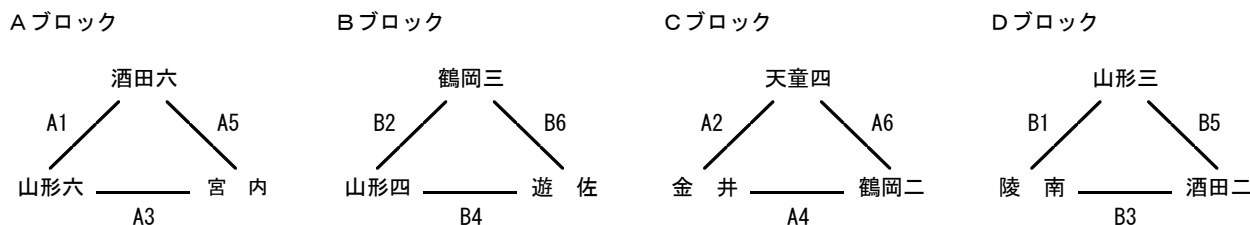

第6回 山形県中学生バスケットボール選手権大会 決勝大会組み合わせ

期日 平成30年1月20日(土)・21日(日)

会場 A・Bコート 中山町総合体育館
 C・Dコート 山辺町民体育館
 E・Fコート 寒河江市立陵東中学校

男子1日目(予選リーグ)組み合わせ 会場：中山町総合体育館(A・Bコート)

男子2日目(決勝・順位決定トーナメント)組み合わせ

決勝トーナメント(準決・決勝・3決)
 会場：中山町総合体育館

2位トーナメント(5位~8位)
 会場：山辺町民体育館

3位トーナメント(9位~12位)
 会場：寒河江市立陵東中学校

女子1日目(予選リーグ)組み合わせ 会場：山辺町民体育館(C・Dコート)

女子2日目(決勝・順位決定トーナメント)組み合わせ

決勝トーナメント(準決・決勝・3決)
 会場：中山町総合体育館

2位トーナメント(5位~8位)
 会場：山辺町民体育館

3位トーナメント(9位~12位)
 会場：寒河江市立陵東中学校

試合順序	1	2	3	4	5	6
開始時刻	9:30	10:45	12:00	13:15	14:30	15:45

1ピリオド8分、インターバル2分、ハーフタイム6分、試合間10分。
 試合進行が早い場合でも、試合終了10分後に次の試合を開始する。