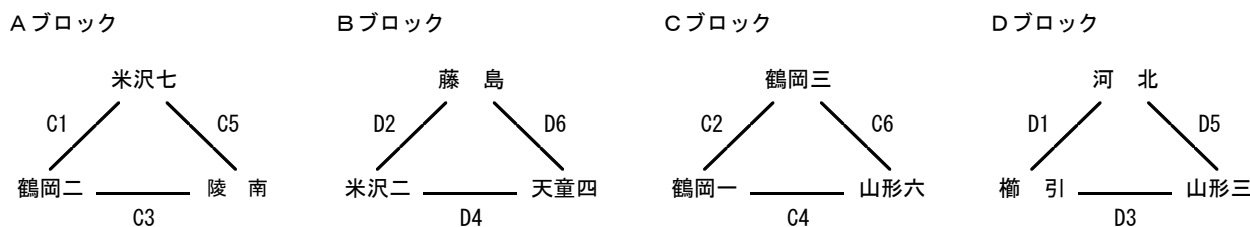

第6回 山形県中学生バスケットボール選手権大会 決勝大会組み合わせ

期日 平成30年1月20日(土)・21日(日)

会場 A・Bコート 中山町総合体育館
 C・Dコート 山辺町民体育館
 E・Fコート 寒河江市立陵東中学校

男子1日目(予選リーグ)組み合わせ 会場：中山町総合体育館(A・Bコート)

男子2日目(決勝・順位決定トーナメント)組み合わせ

決勝トーナメント(準決・決勝・3決)
 会場：中山町総合体育館

2位トーナメント(5位~8位)
 会場：山辺町民体育館

3位トーナメント(9位~12位)
 会場：寒河江市立陵東中学校

女子1日目(予選リーグ)組み合わせ 会場：山辺町民体育館(C・Dコート)

女子2日目(決勝・順位決定トーナメント)組み合わせ

決勝トーナメント(準決・決勝・3決)
 会場：中山町総合体育館

2位トーナメント(5位~8位)
 会場：山辺町民体育館

3位トーナメント(9位~12位)
 会場：寒河江市立陵東中学校

試合順序	1	2	3	4	5	6
開始時刻	9:30	10:45	12:00	13:15	14:30	15:45

1ピリオド8分、インターバル2分、ハーフタイム6分、試合間10分。
 試合進行が早い場合でも、試合終了10分後に次の試合を開始する。