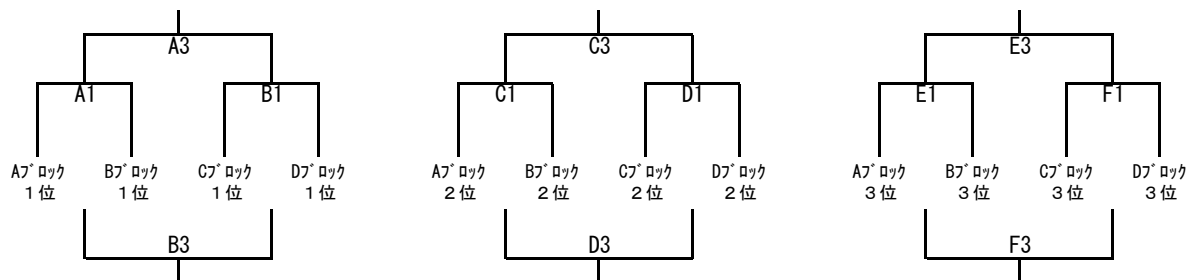

第6回 山形県中学生バスケットボール選手権大会 決勝大会組み合わせ

期日 平成30年1月20日(土)・21日(日)

会場 A・Bコート 中山町総合体育館
 C・Dコート 山辺町民体育館
 E・Fコート 寒河江市立陵東中学校

男子1日目(予選リーグ)組み合わせ 会場：中山町総合体育館(A・Bコート)

男子2日目(決勝・順位決定トーナメント)組み合わせ

決勝トーナメント(準決・決勝・3決)
 会場：中山町総合体育館

2位トーナメント(5位~8位)
 会場：山辺町民体育館

3位トーナメント(9位~12位)
 会場：寒河江市立陵東中学校

女子1日目(予選リーグ)組み合わせ 会場：山辺町民体育館(C・Dコート)

女子2日目(決勝・順位決定トーナメント)組み合わせ

決勝トーナメント(準決・決勝・3決)
 会場：中山町総合体育館

2位トーナメント(5位~8位)
 会場：山辺町民体育館

3位トーナメント(9位~12位)
 会場：寒河江市立陵東中学校